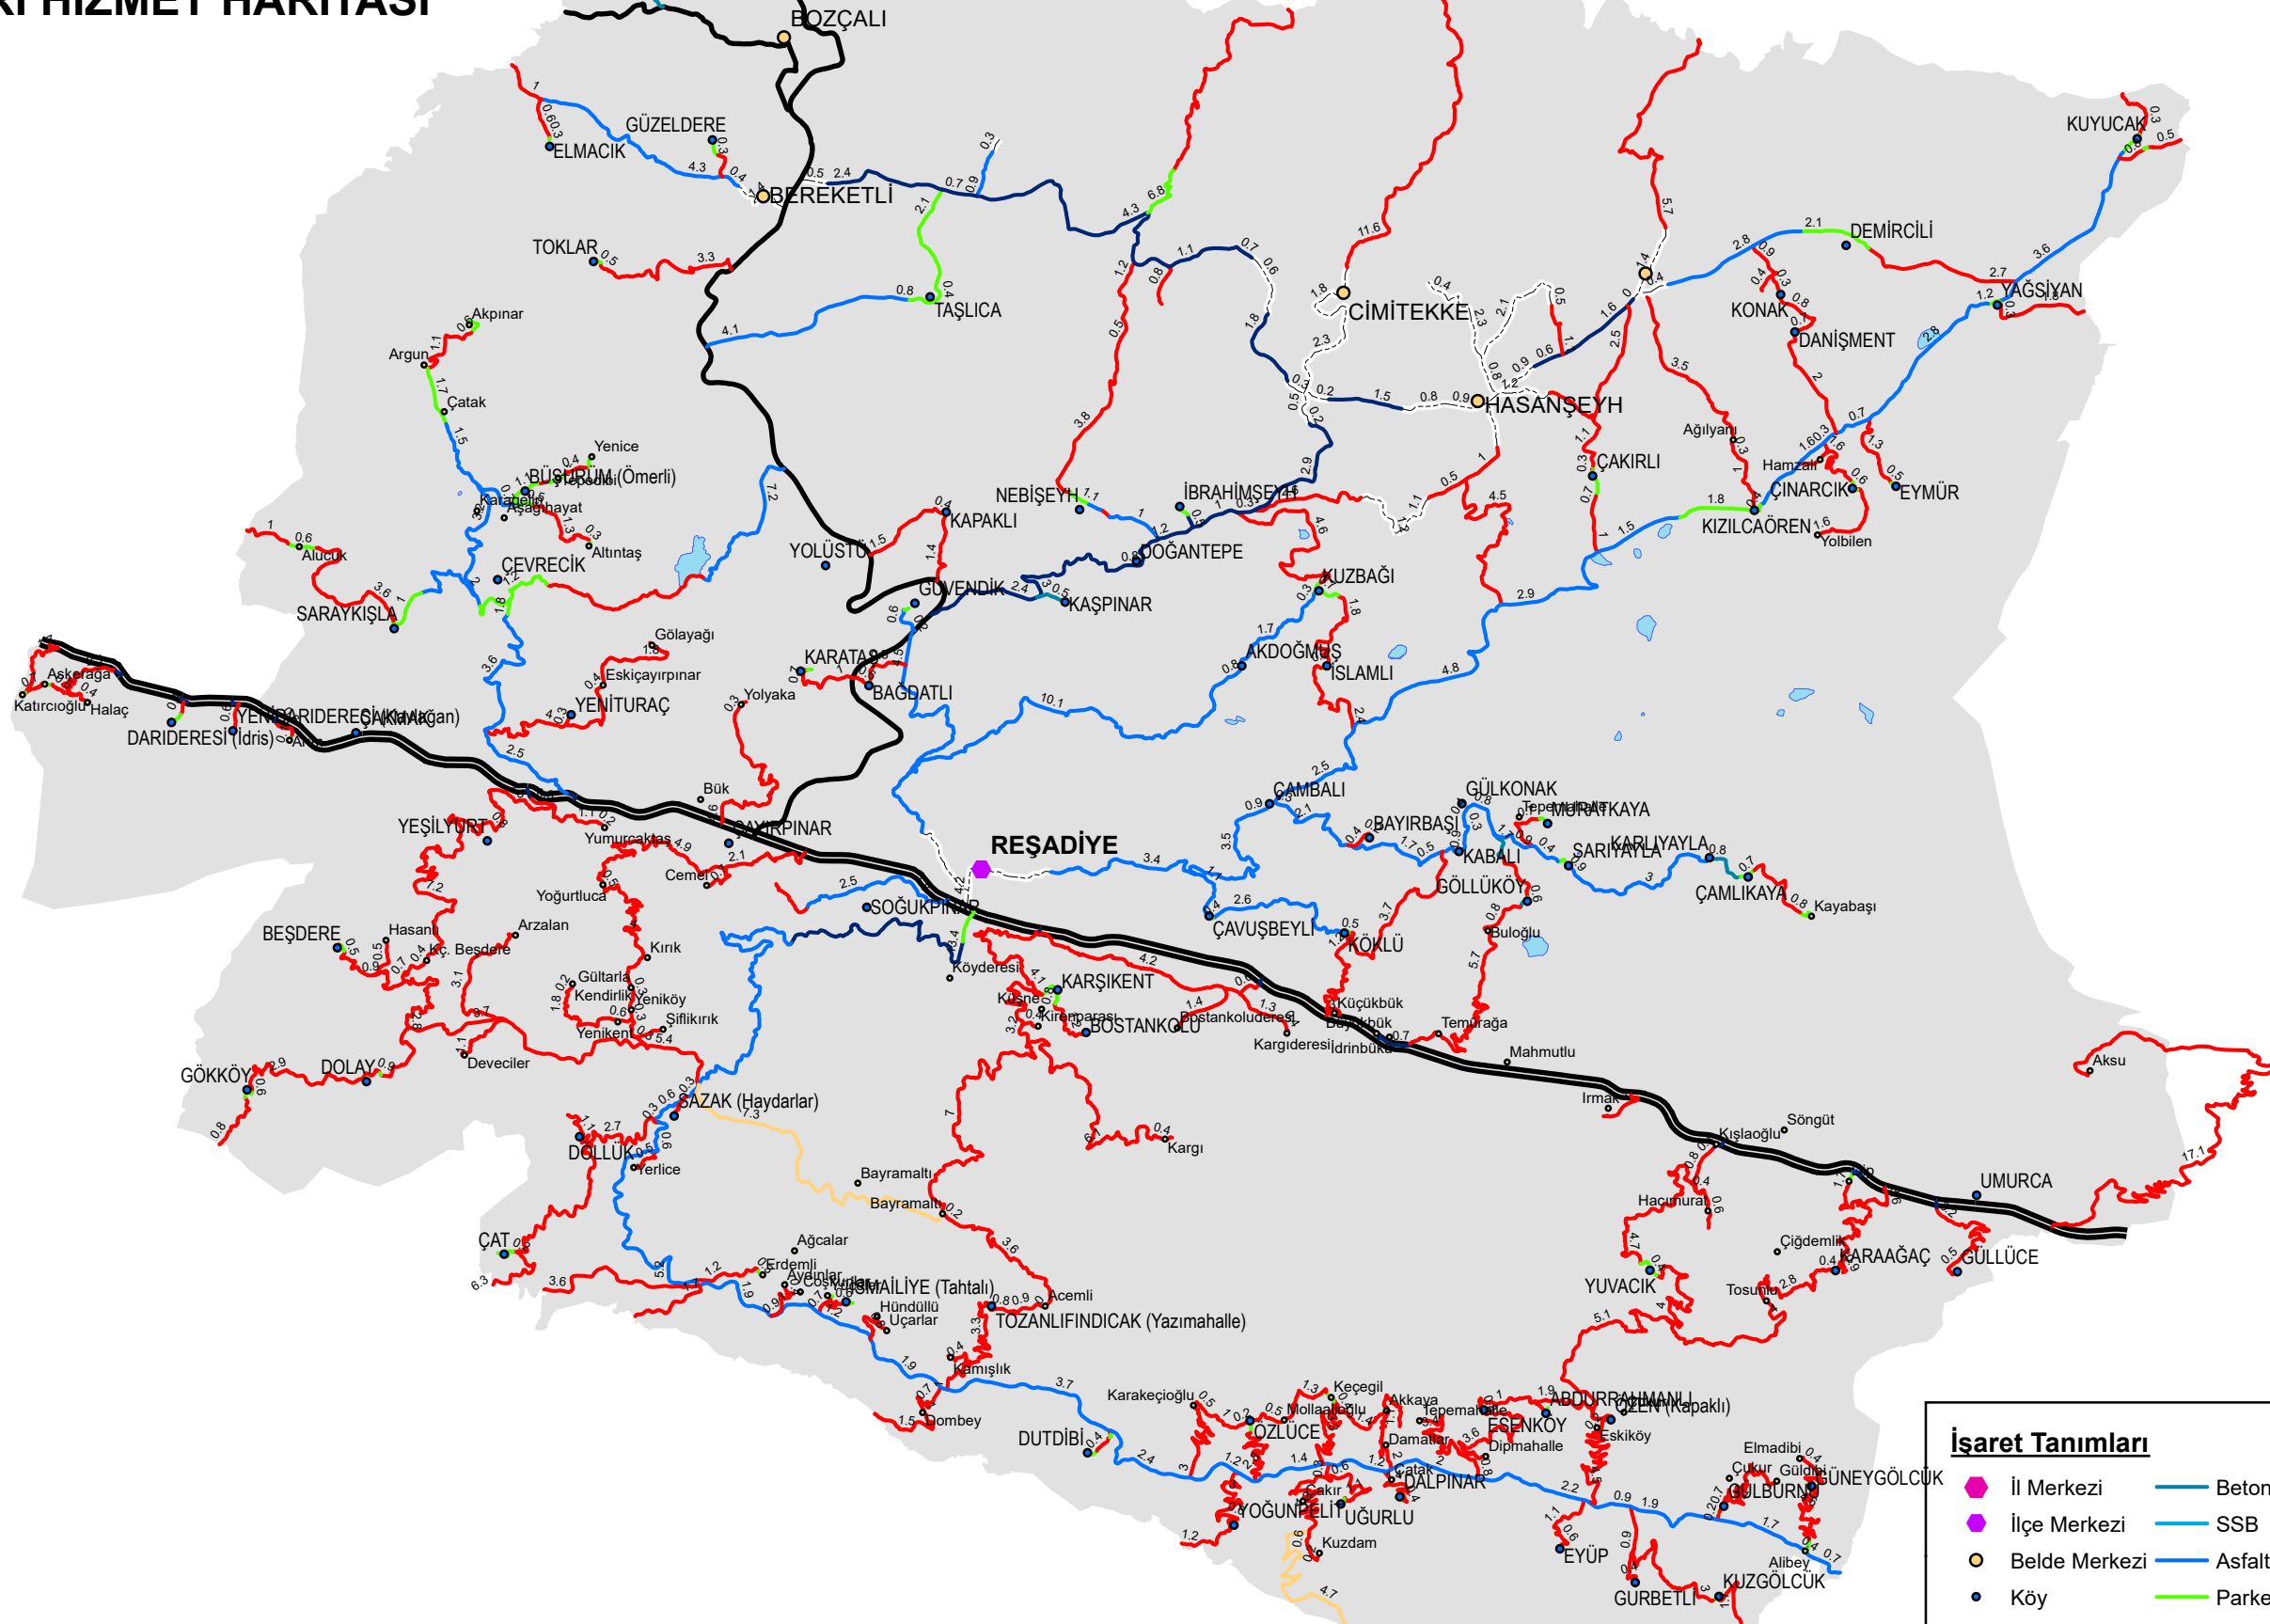

T.C.

TOKAT İL ÖZEL İDARESİ REŞADİYE İLÇESİ KÖY YOLLARI HİZMET HARİTASI

0 2 4 8 12 16 km

Tokat İl Özel İdare CBS verilerine dayalı olarak hazırlanmıştır. 20.10.2021

İşaret Tanımları			
	İl Merkezi		Tesviye
	İlçe Merkezi		Beton Yol
	Belde Merkezi		SSB
	Köy		Asfalt
	Köy Bağlısı		Parke
	BSK		Stabilize
	Ham Yol		Bölünmüş Karayolu
	İki Yönlü Karayolu		Ağ Dışı Yol